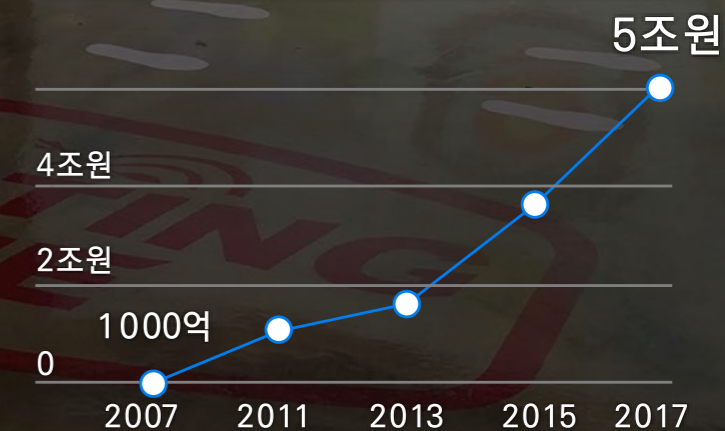

국내 스크린 스포츠 시장의 성장